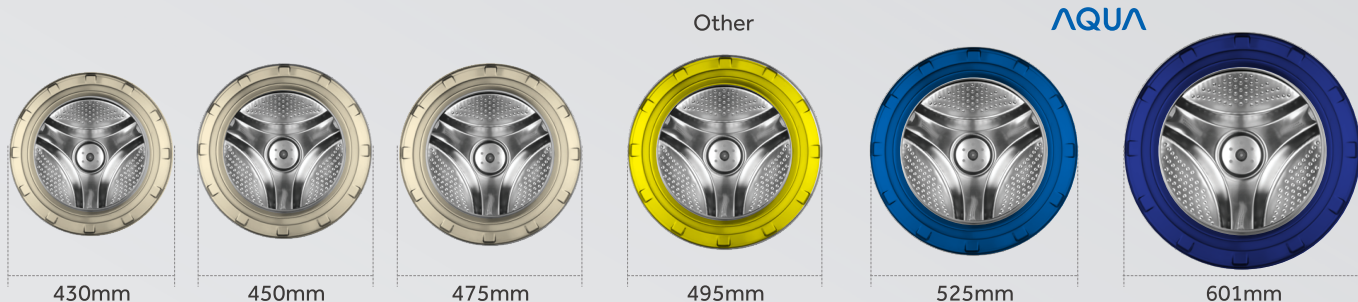

MORE CONVENIENT

Pintu lebih lebar, memasukkan & mengeluarkan pakaian lebih mudah.