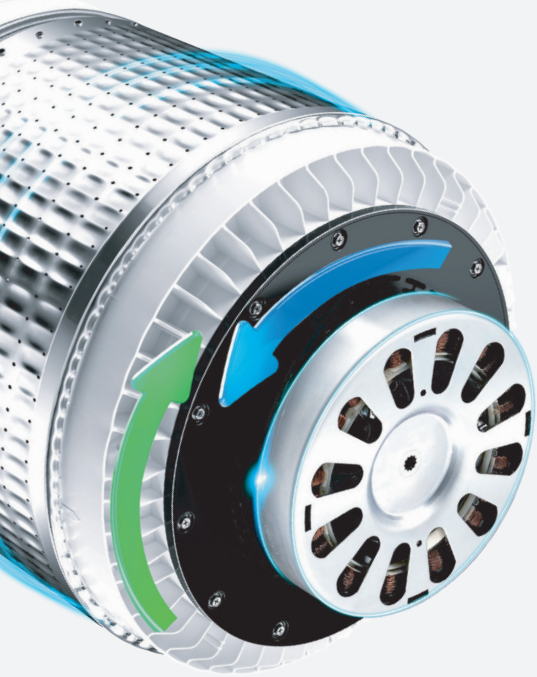

DD INVERTER MOTOR

55% ENERGY SAVING

Inovasi motor yang menempel langsung dengan tabung, tanpa menggunakan sabuk, sehingga mampu menghemat energi sampai dengan 55%.

PILLOW DRUM

560 PILLOW DRUM

Mengurangi abrasi berlebihan pada pakaian.